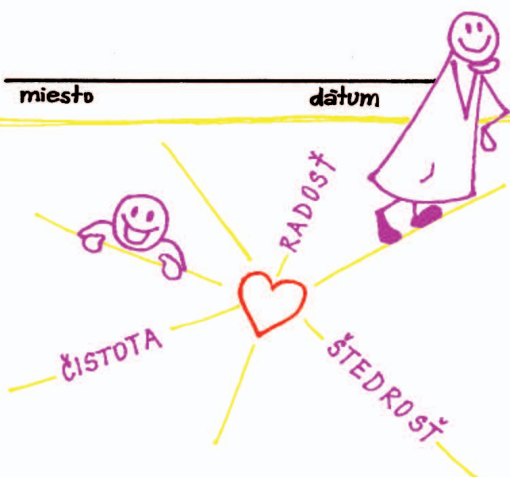

V SPOLUŽNOSTI ŽIJEME ČNOSTI

udeľuje ocenenie

„EXEMPLA PRÍKLADY TRAHUNT“

PRIŤAHUJÚ

miesto

dátum

za rozhýbavanie sveta DOBRDM cez snahu žiť denne čnosti v službe druhým.

1990 - 2015

za rozhýbavanie sveta DOBRDM cez snahu žiť denne čnosti v službe druhým.

1990 - 2015

meno a priezvisko

PRIATEĽSTVO